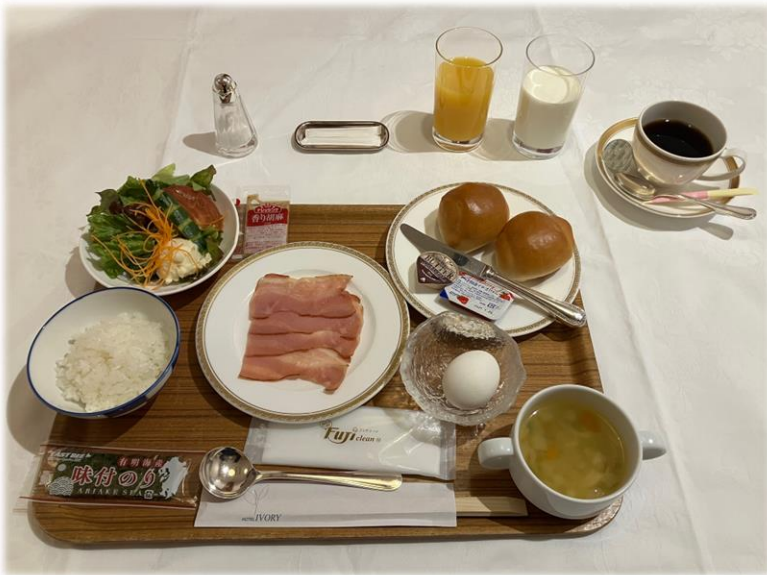

Breakfast Menu

～朝食のご案内～

6:30～9:00（ラストオーダー8：30）

¥880（税込）

数量に限りがございます。

チェックイン前日までに、ご予約をお願い致します。

※写真はイメージです。

※パンは袋に入ったままお出し致します。